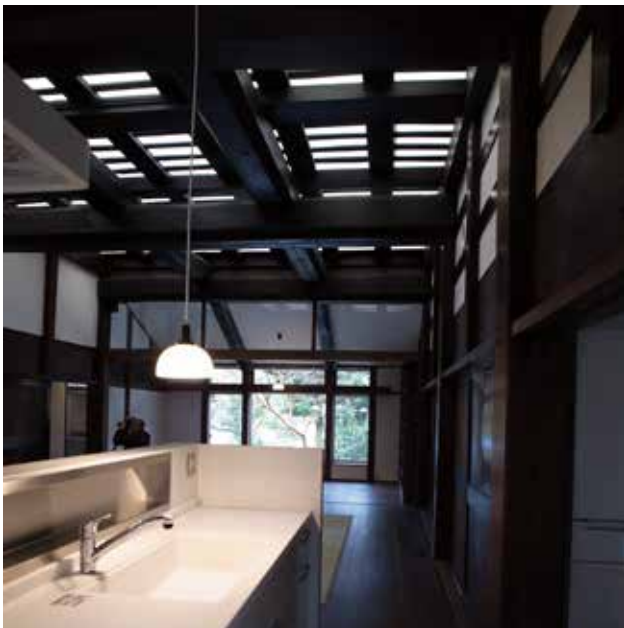

2014年度 第43回 いしかわインテリアデザイン大賞 「石川県知事賞」

物件名	光たまりの2世帯住宅		
	所在地	金沢市	
設計者	安田 均 安田建築スタジオ		
	TEL		URL