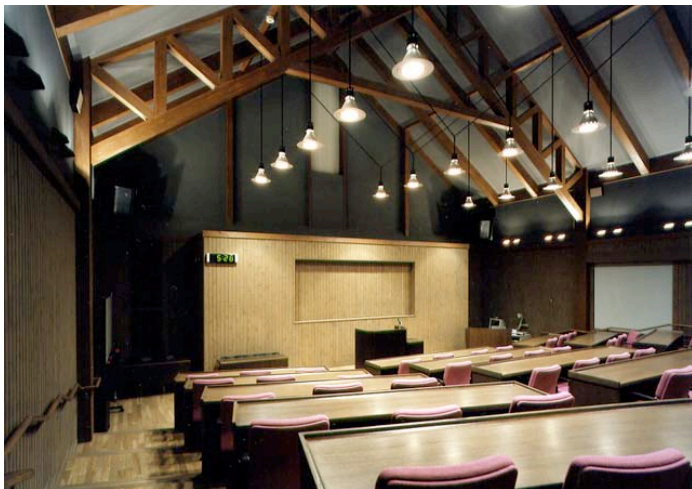

1999年度 第28回いしかわインテリアデザイン賞 「大賞」

物件名	倶利伽羅塾		
	所在地		
設計者	新村利夫、西川英治 (株)五井建築設計研究		
	TEL		URL
コンセプト	この施設は農業の活性化、農村の定住化、そして都市と農村の交流促進を目的として建設された宿泊・体験・学習の為の複合施設である。敷地は民家の点在するのどかな田園地帯であり、外観はその周辺集落及び自然との調和に配慮して、単純な屋根形態（切妻）を採用、伝統的な和瓦（銀黒イブシ）を使った。また内装は落ち着いた色調で素材感のある材料（せっ器質タイル、木、コンクリート、砂壁など）を主体とした。建物は東西に長い敷地全体に分散的に配置し、各々が緩やかな統一感の中で自己を主張している。		