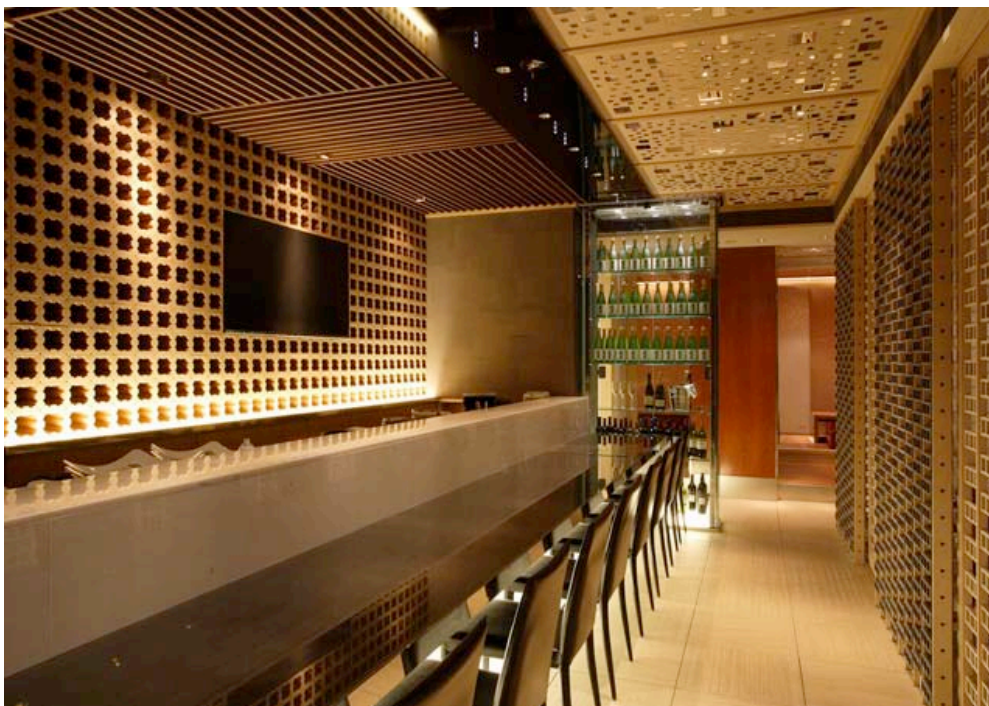

# 第 37 回いしかわインテリアデザイン賞 「金沢市長賞」

物件名	ファーマーズ・キッチン「セロリ」		
	所在地		
設計者	松本 大 松本大建築設計事務		
	TEL		URL
コンセプト			