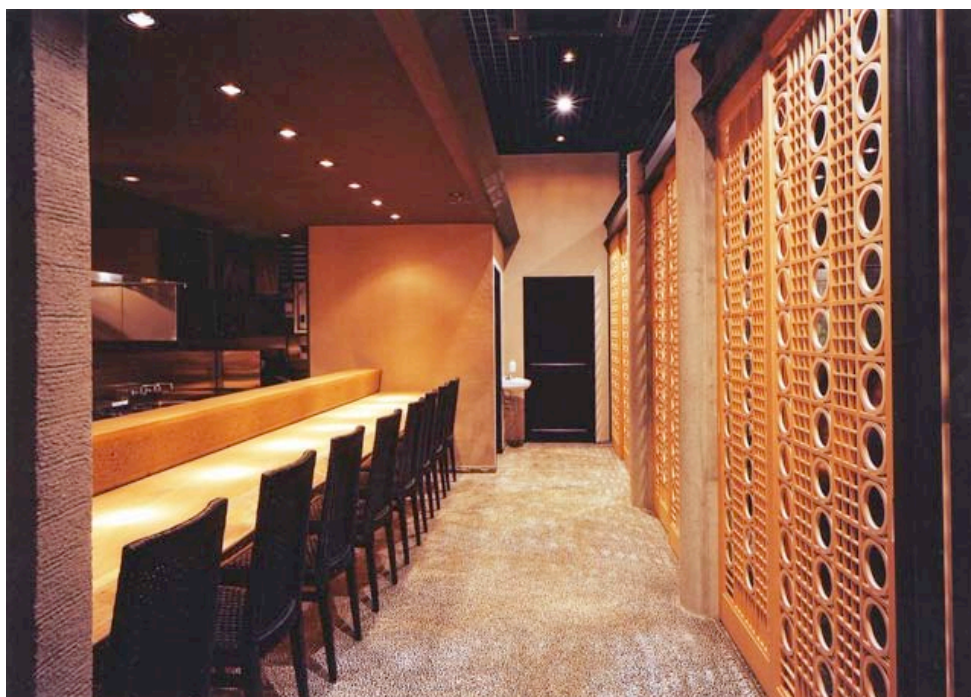

# 第 32 回いしかわインテリアデザイン賞 「石川県知事賞」

物件名	居酒屋「なわ」		
	所在地		
設計者	番下紀美夫 (株)VAN 建築事務		
	TEL		URL
コンセプト			