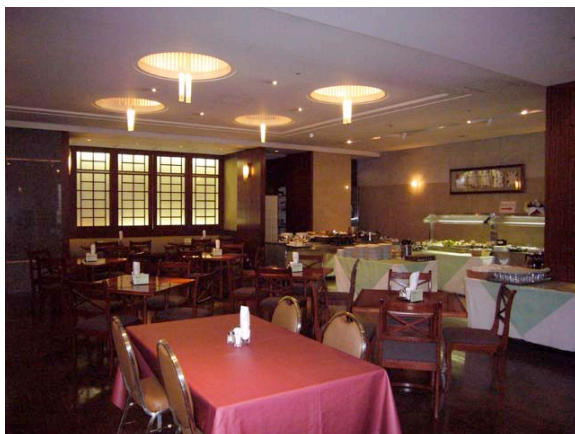

1995 年度 第 24 回いしかわインテリアデザイン賞 「大賞」

物件名	金沢ニューグランドホテル アネックス		
	所在地		
設計者	(株)大和ハウジング		
	TEL		URL
コンセプト			

第 24 回いしかわインテリアデザイン賞 「石川県知事賞」

物 件 名	ラビア鹿島 鹿島生涯学習センター			
	所在地			
設 計 者	清水 純 (株)釣谷建築事務所			
	TEL		URL	
コンセプト				